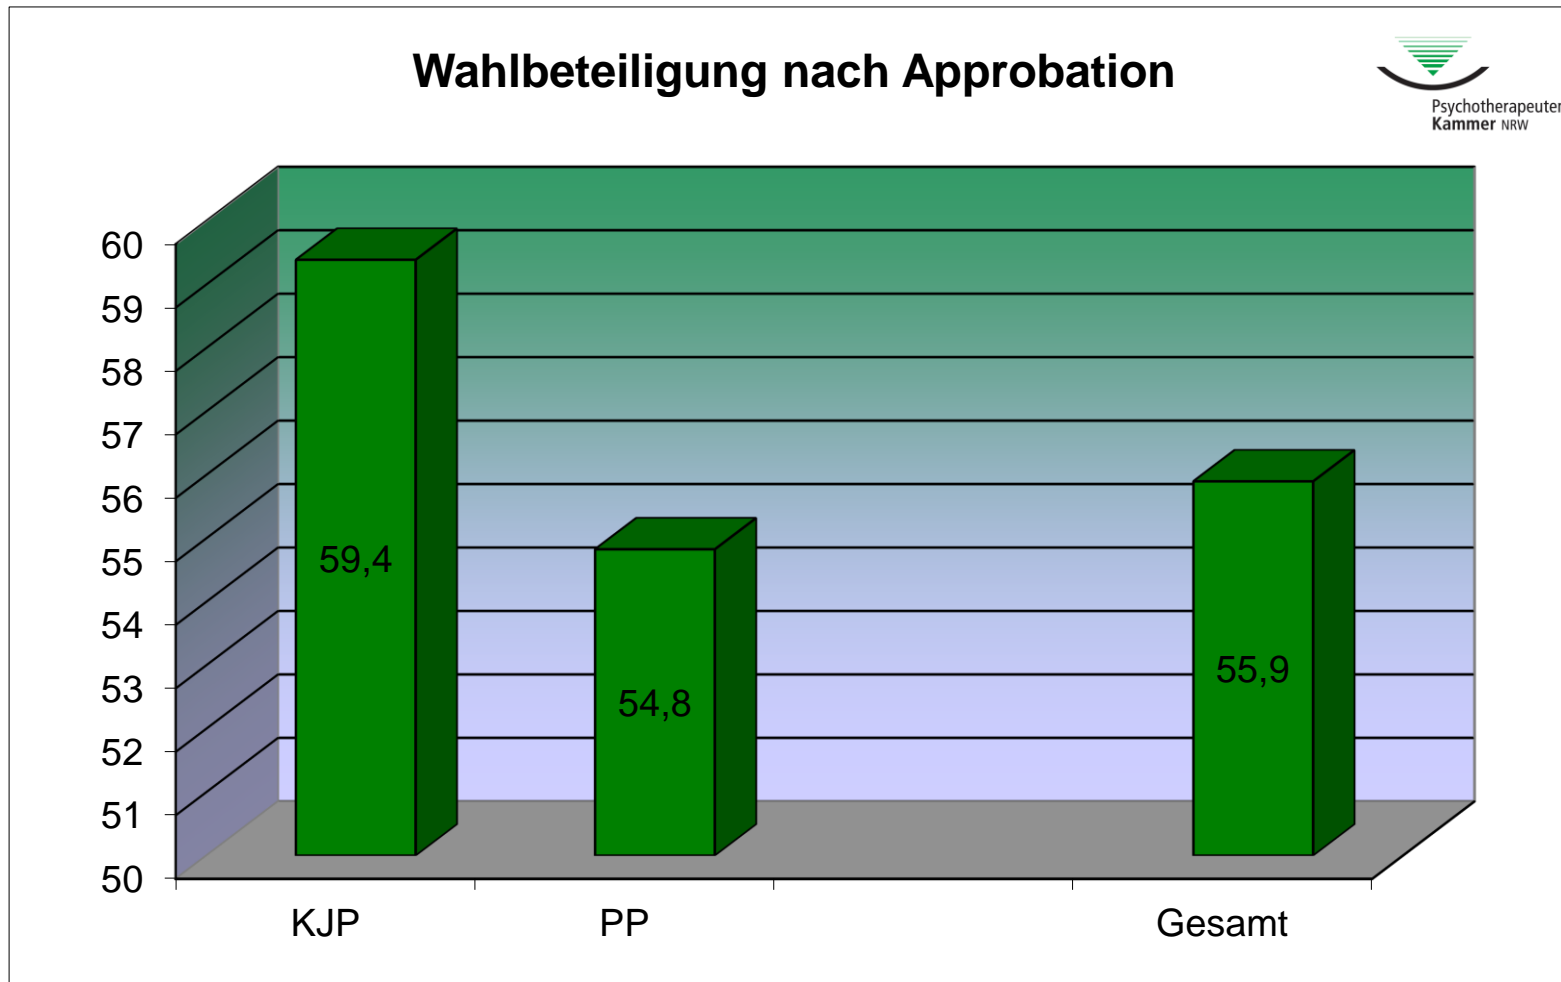

Psychotherapeuten
Kammer NRW

Wahl zur Kammerversammlung der Psychotherapeutenkammer NRW für die Wahlperiode 2019 – 2024

Analyse der Wahlbeteiligung

Wahl zur Kammerversammlung der Psychotherapeutenkammer NRW für die Wahlperiode 2019 - 2024

Wahl zur Kammerversammlung der Psychotherapeutenkammer NRW für die Wahlperiode 2019 - 2024

Wahl zur Kammerversammlung der Psychotherapeutenkammer NRW für die Wahlperiode 2019 - 2024

Wahl zur Kammerversammlung der Psychotherapeutenkammer NRW für die Wahlperiode 2019 - 2024