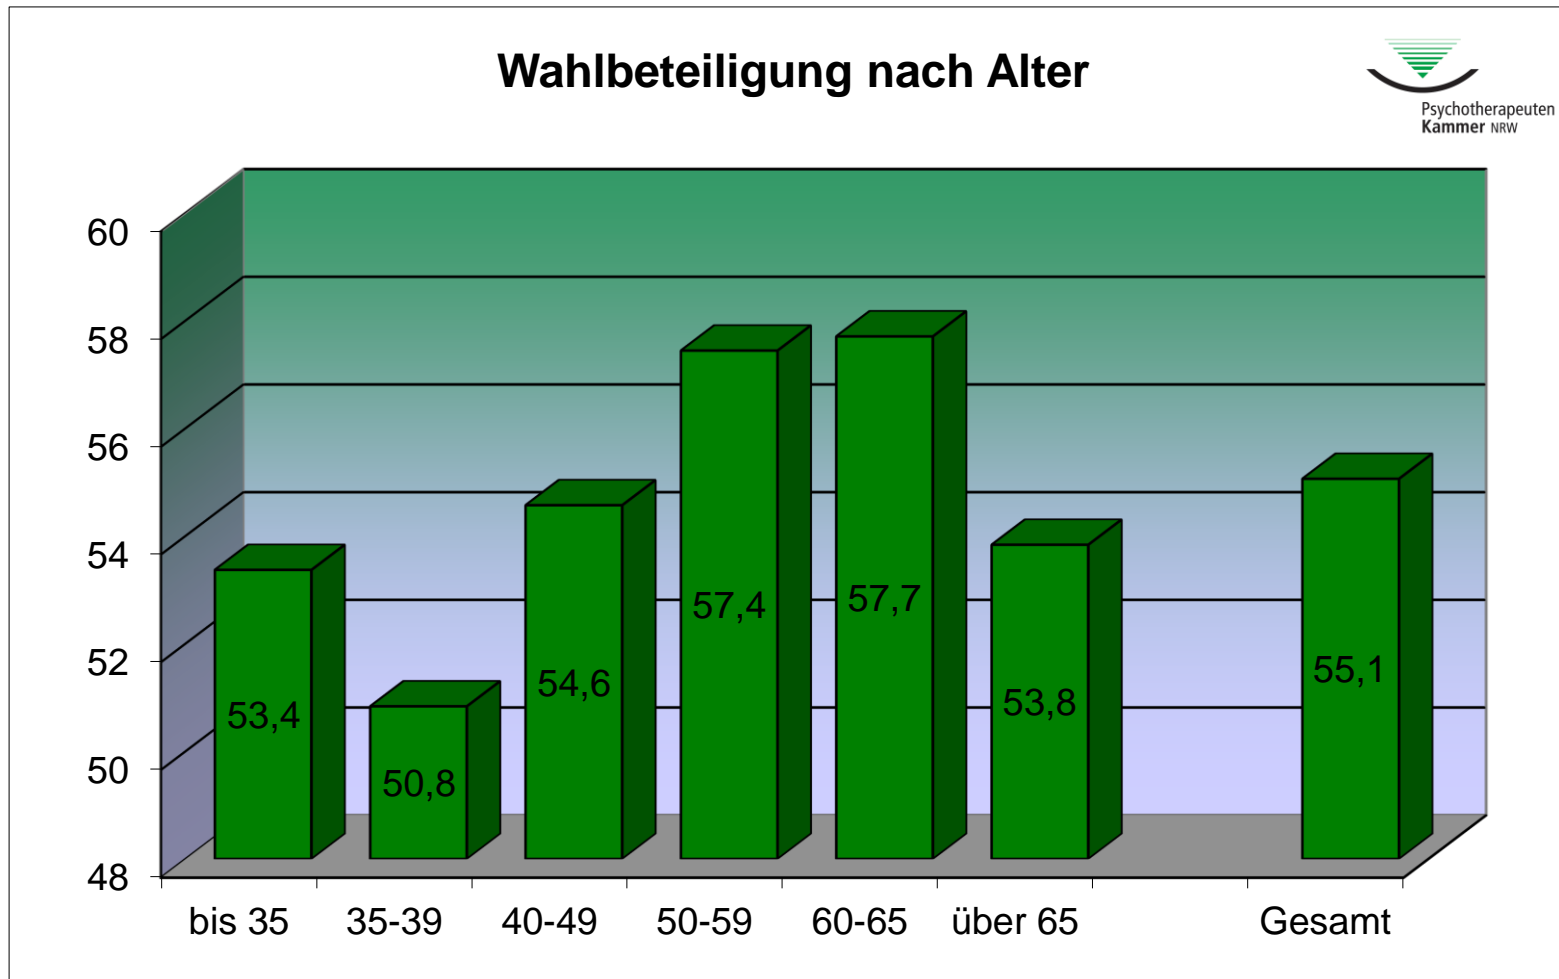

Psychotherapeuten
Kammer NRW

Wahl zur Kammerversammlung der Psychotherapeutenkammer NRW für die Wahlperiode 2019 – 2024

Analyse der Wahlbeteiligung

Wahl zur Kammerversammlung der Psychotherapeutenkammer NRW für die Wahlperiode 2019 - 2024

Wahl zur Kammerversammlung der Psychotherapeutenkammer NRW für die Wahlperiode 2019 - 2024

Wahl zur Kammerversammlung der Psychotherapeutenkammer NRW für die Wahlperiode 2019 - 2024

Wahl zur Kammerversammlung der Psychotherapeutenkammer NRW für die Wahlperiode 2019 - 2024

Wahl zur Kammerversammlung der Psychotherapeutenkammer NRW für die Wahlperiode 2019 - 2024

Wahl zur Kammerversammlung der Psychotherapeutenkammer NRW für die Wahlperiode 2019 - 2024