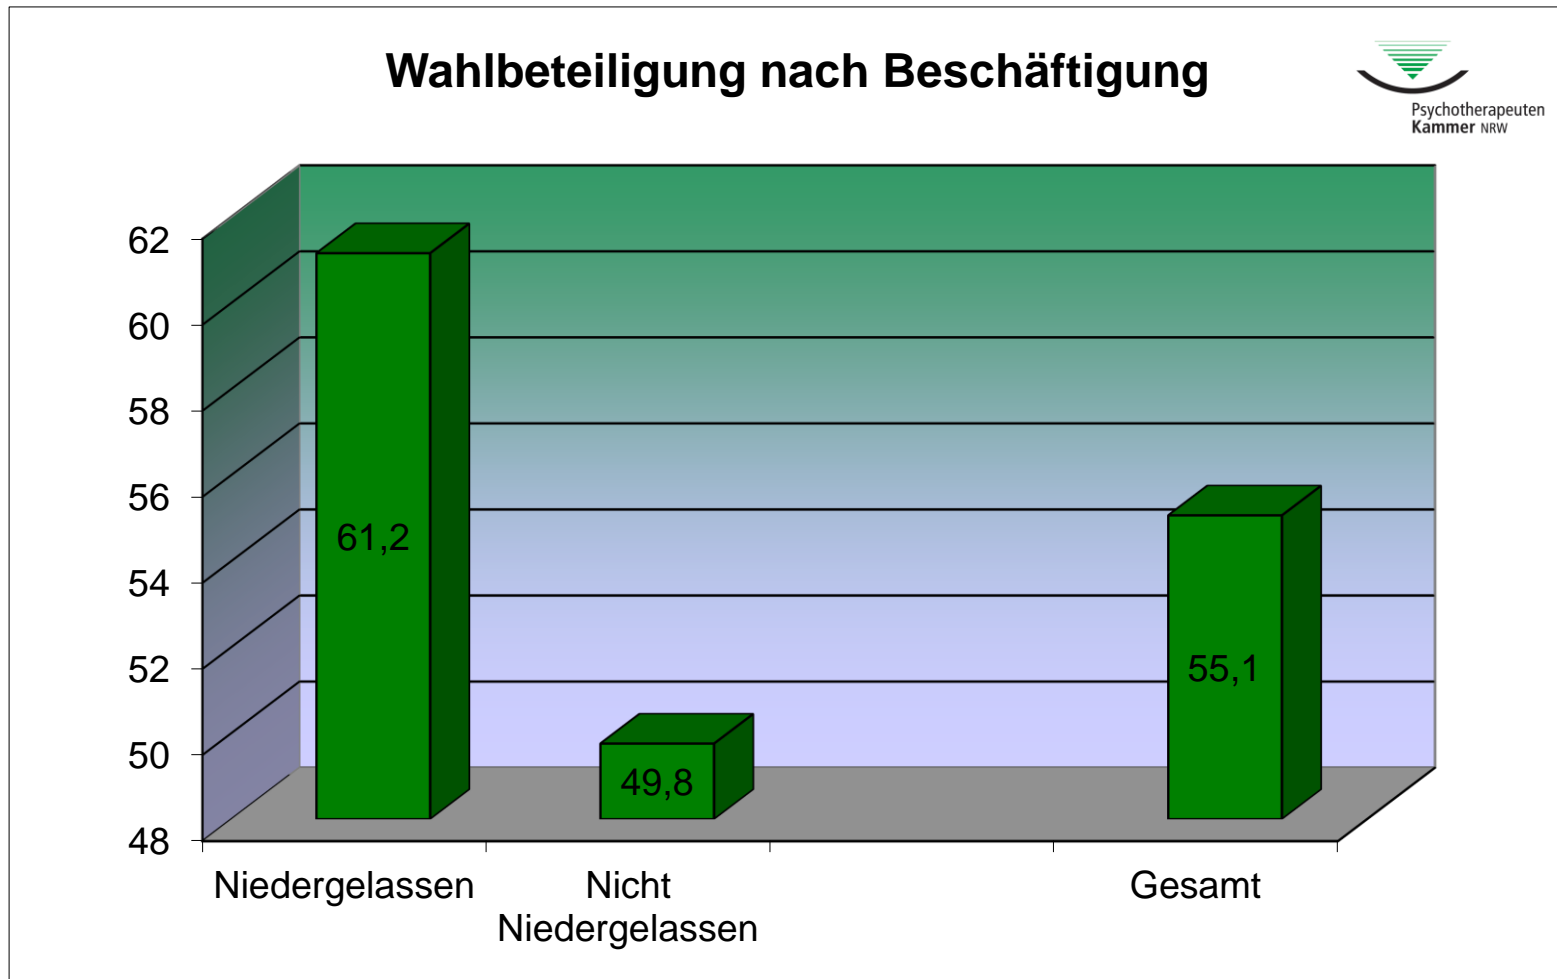

Psychotherapeuten
Kammer NRW

Wahl zur Kammerversammlung der Psychotherapeutenkammer NRW für die Wahlperiode 2019 – 2024

Analyse der Wahlbeteiligung

Wahl zur Kammerversammlung der Psychotherapeutenkammer NRW für die Wahlperiode 2019 - 2024

Wahl zur Kammerversammlung der Psychotherapeutenkammer NRW für die Wahlperiode 2019 - 2024

Wahl zur Kammerversammlung der Psychotherapeutenkammer NRW für die Wahlperiode 2019 - 2024

Wahl zur Kammerversammlung der Psychotherapeutenkammer NRW für die Wahlperiode 2019 - 2024

Wahl zur Kammerversammlung der Psychotherapeutenkammer NRW für die Wahlperiode 2019 - 2024

Wahl zur Kammerversammlung der Psychotherapeutenkammer NRW für die Wahlperiode 2019 - 2024