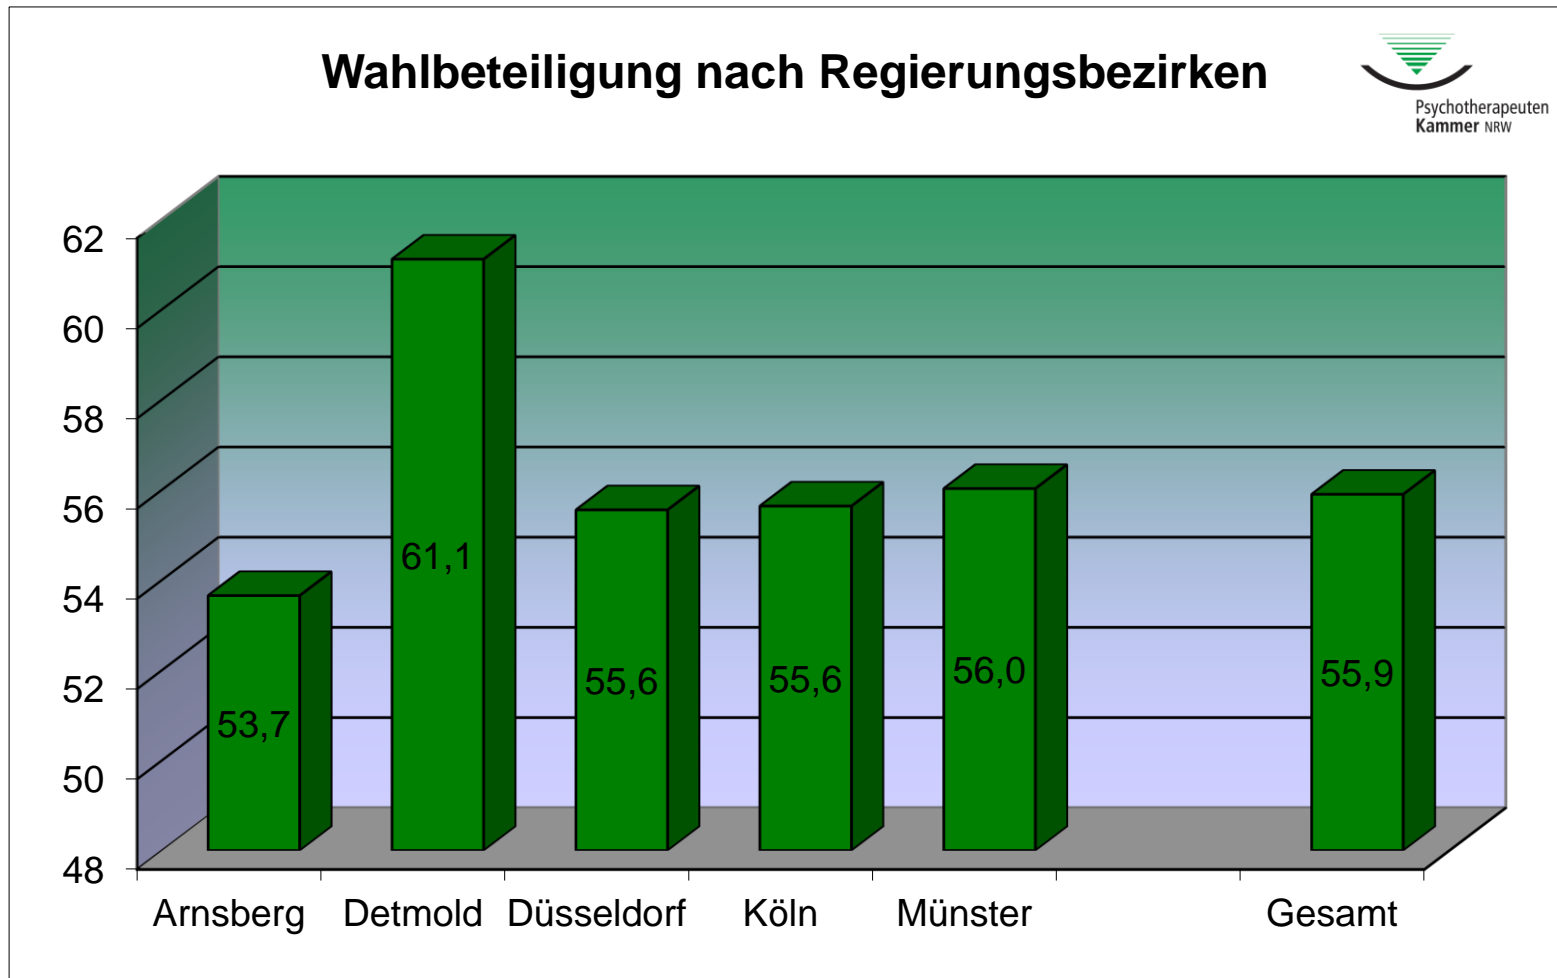

Psychotherapeuten
Kammer NRW

Wahl zur Kammerversammlung der Psychotherapeutenkammer NRW für die Wahlperiode 2019 – 2024

Analyse der Wahlbeteiligung

Wahl zur Kammerversammlung der Psychotherapeutenkammer NRW für die Wahlperiode 2019 - 2024

Wahl zur Kammerversammlung der Psychotherapeutenkammer NRW für die Wahlperiode 2019 - 2024

Wahl zur Kammerversammlung der Psychotherapeutenkammer NRW für die Wahlperiode 2019 - 2024

Wahl zur Kammerversammlung der Psychotherapeutenkammer NRW für die Wahlperiode 2019 - 2024