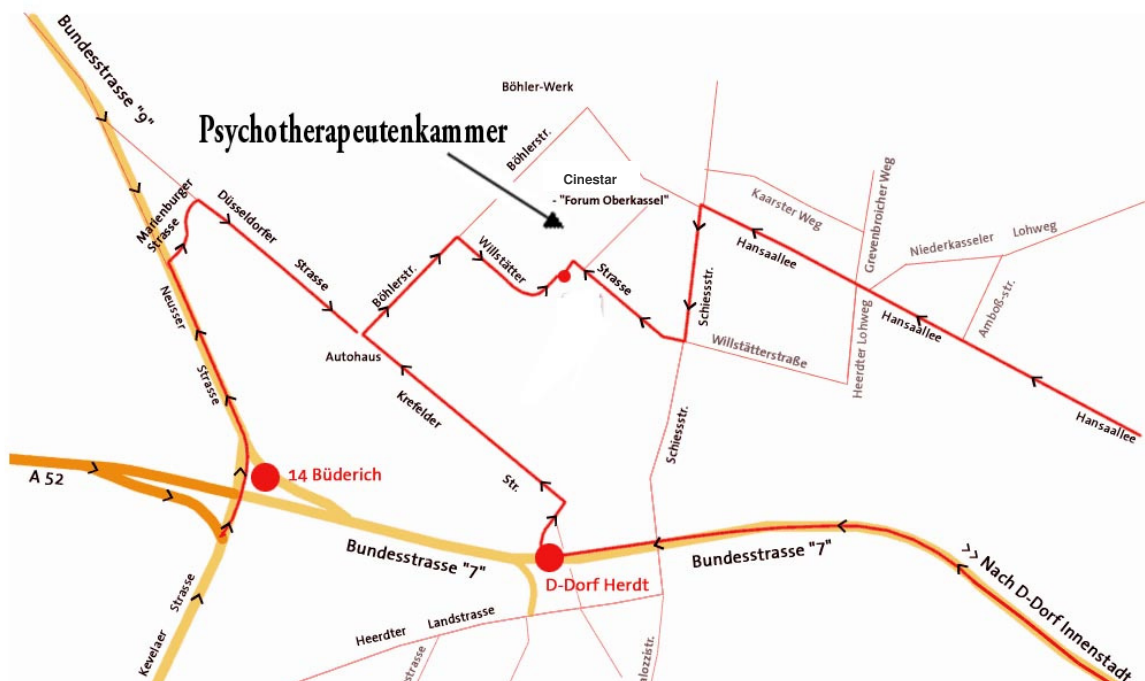

### Wegbeschreibung von Mönchengladbach/Krefeld kommend

- Fahren Sie am Kreuz Kaarst (A52 / A57) auf die A52 in Richtung Düsseldorf
- Nehmen Sie direkt nach dem Kreuz Kaarst die erste Abfahrt (Büderich/Neuss) und fahren Sie links in Richtung Meerbusch-Büderich (Neusser Straße)
- Biegen Sie an der ersten Ampel in die Marienburger Straße nach rechts ab
- An der nächsten Ampel biegen Sie wieder rechts ab in die Düsseldorfer Straße
- Deren Verlauf folgen, bis Sie rechts ein Ferrari Autohaus sehen. Biegen Sie dort links in die Böhler Straße ab.
- Nach wenigen Metern biegen Sie rechts ab in die Willstätterstraße. Wir befinden uns hinter der Linkskurve auf der linken Seite im Haus PAPE+ROHDE.
- Ausreichend Parkmöglichkeiten finden Sie auf den Parkplätzen vor dem Kino (Cinestar). Hierzu fahren Sie die Willstätterstraße weiter. Direkt hinter der Rechtskurve biegen Sie links ab und fahren geradeaus.

### Wegbeschreibung von Düsseldorf kommend

- Auf der A 52 die Abfahrt Düsseldorf-Heerdt nehmen und dann nach links auf die Krefelder Straße abbiegen.
- Deren Verlauf folgen, bis Sie links ein Ferrari-Autohaus sehen. Biegen Sie dort rechts in die Böhler Straße ab.
- Nach wenigen Metern biegen Sie rechts ab in die Willstätterstraße. Wir befinden uns hinter der Linkskurve auf der linken Seite im Haus PAPE+ROHDE.
- Ausreichend Parkmöglichkeiten finden Sie auf den Parkplätzen vor dem Kino (Cinestar). Hierzu fahren Sie die Willstätterstraße weiter. Direkt hinter der Rechtskurve biegen Sie links ab und fahren geradeaus.

### Anreise mit öffentlichen Verkehrsmitteln

- Nehmen Sie vom Hauptbahnhof entweder die U-Bahn Linie 74 oder 76 direkt bis zur Lörickerstraße. Die Fahrtzeit beträgt circa 20 Minuten.
- von dort sind es nur noch 3-5 Minuten Fußweg über Kino (Cinestar) bis zur Willstätterstraße 10