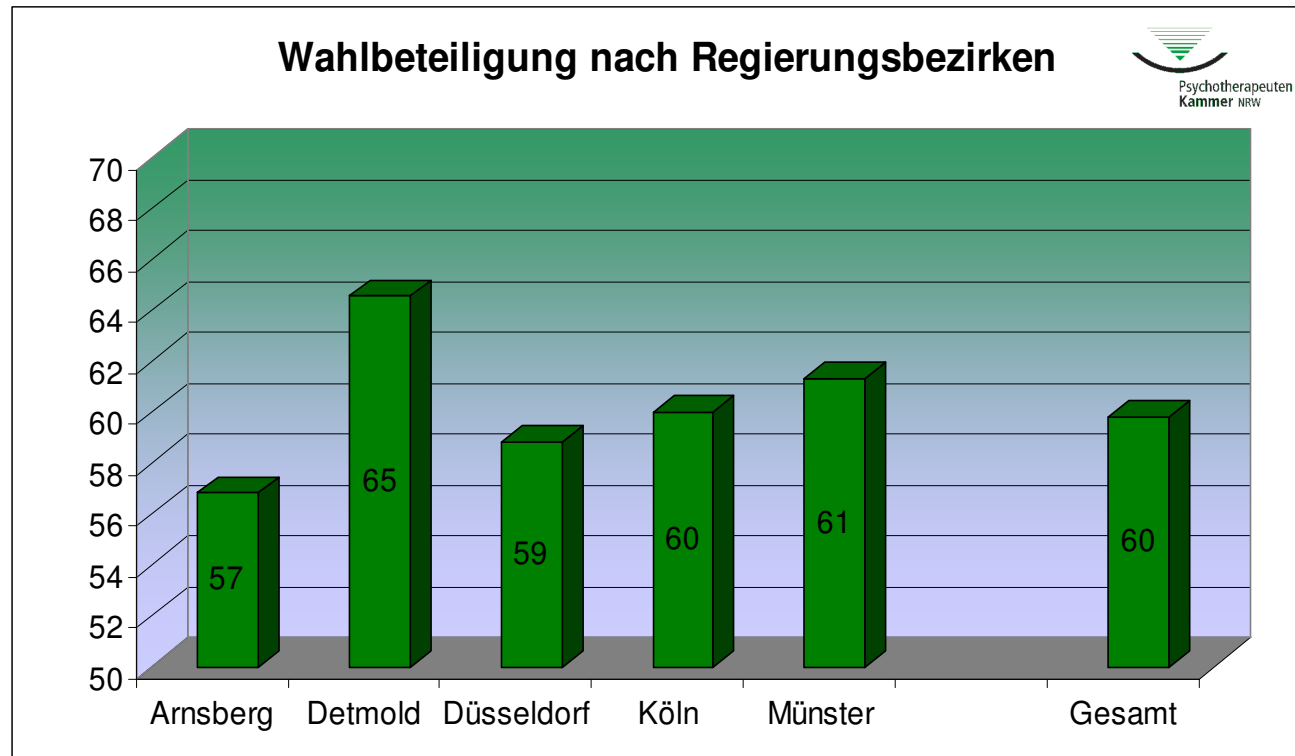

Wahl zur Kammerversammlung der Psychotherapeutenkammer NRW für die Wahlperiode 2009 - 2014