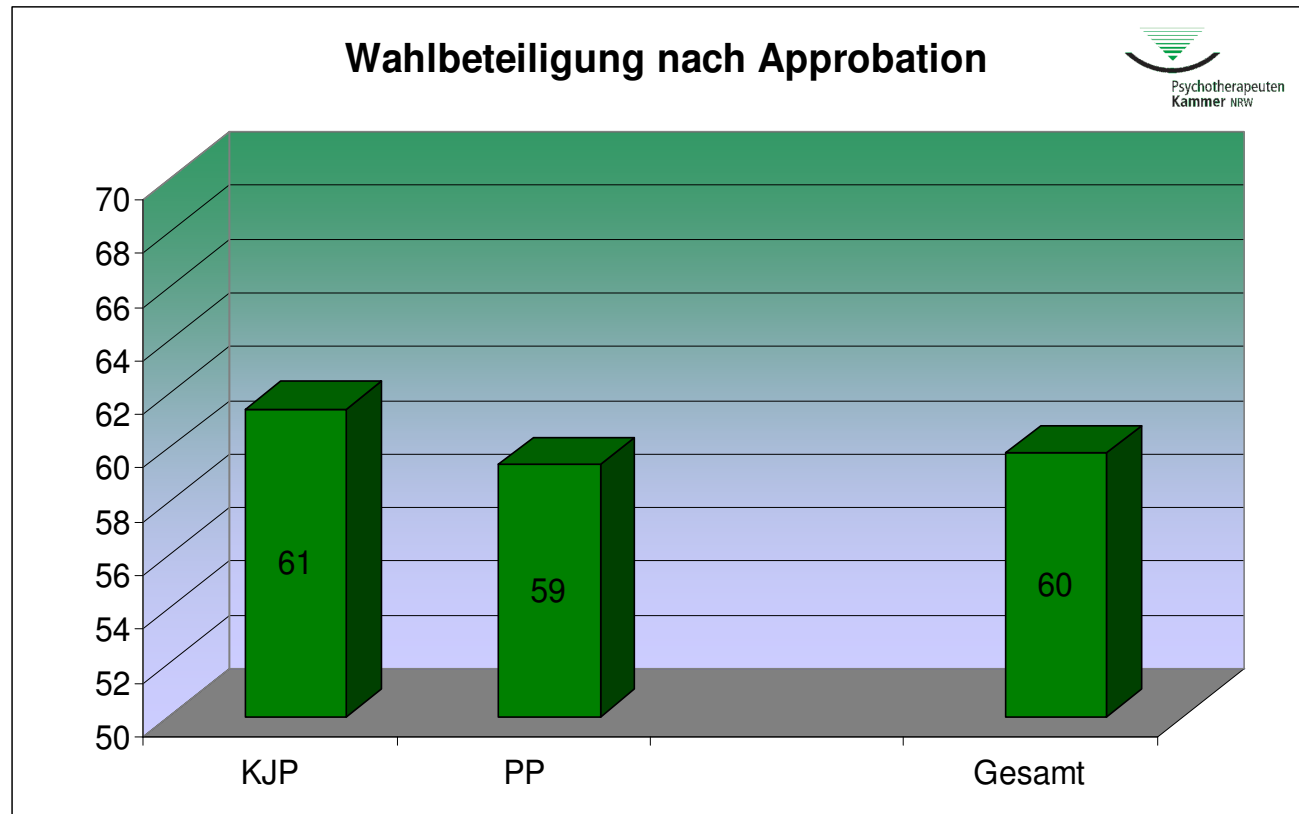

Wahl zur Kammerversammlung der Psychotherapeutenkammer NRW für die Wahlperiode 2009 - 2014