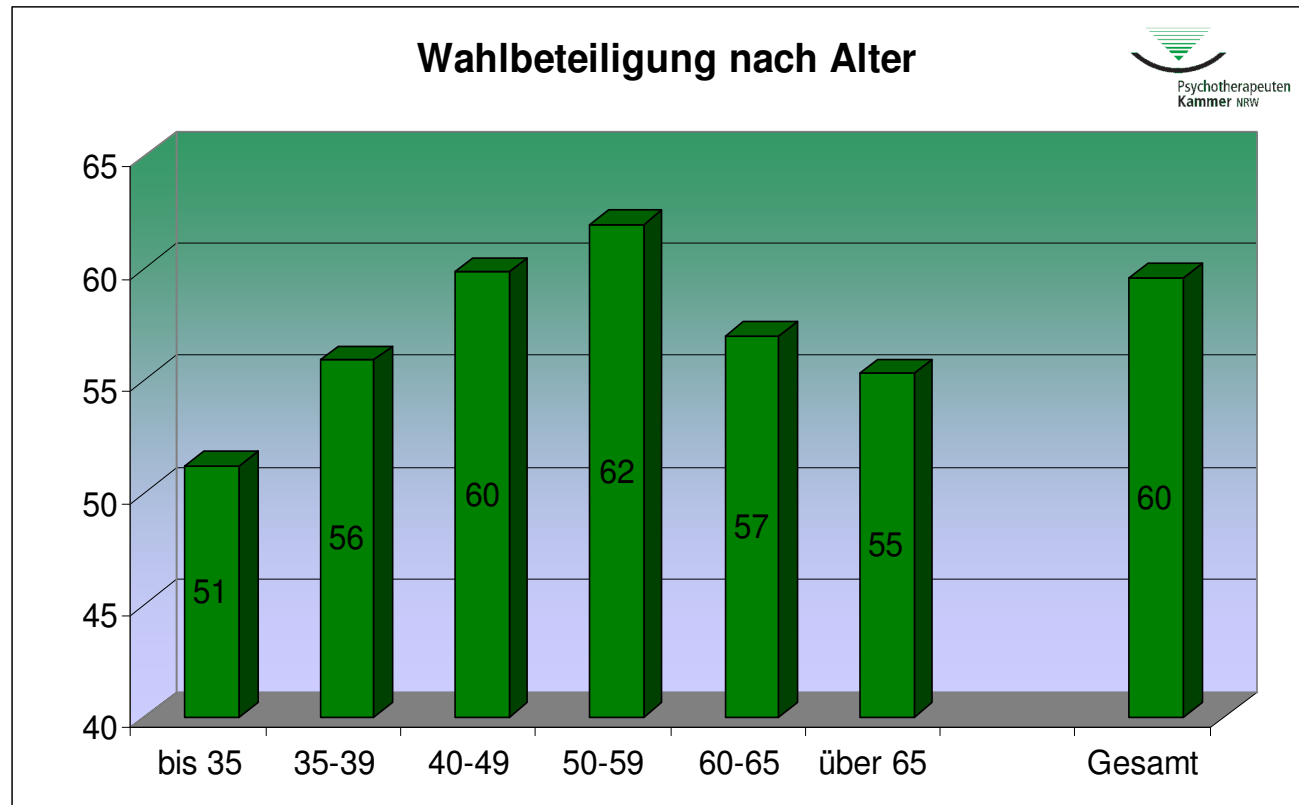

Wahl zur Kammerversammlung der Psychotherapeutenkammer NRW für die Wahlperiode 2009 - 2014