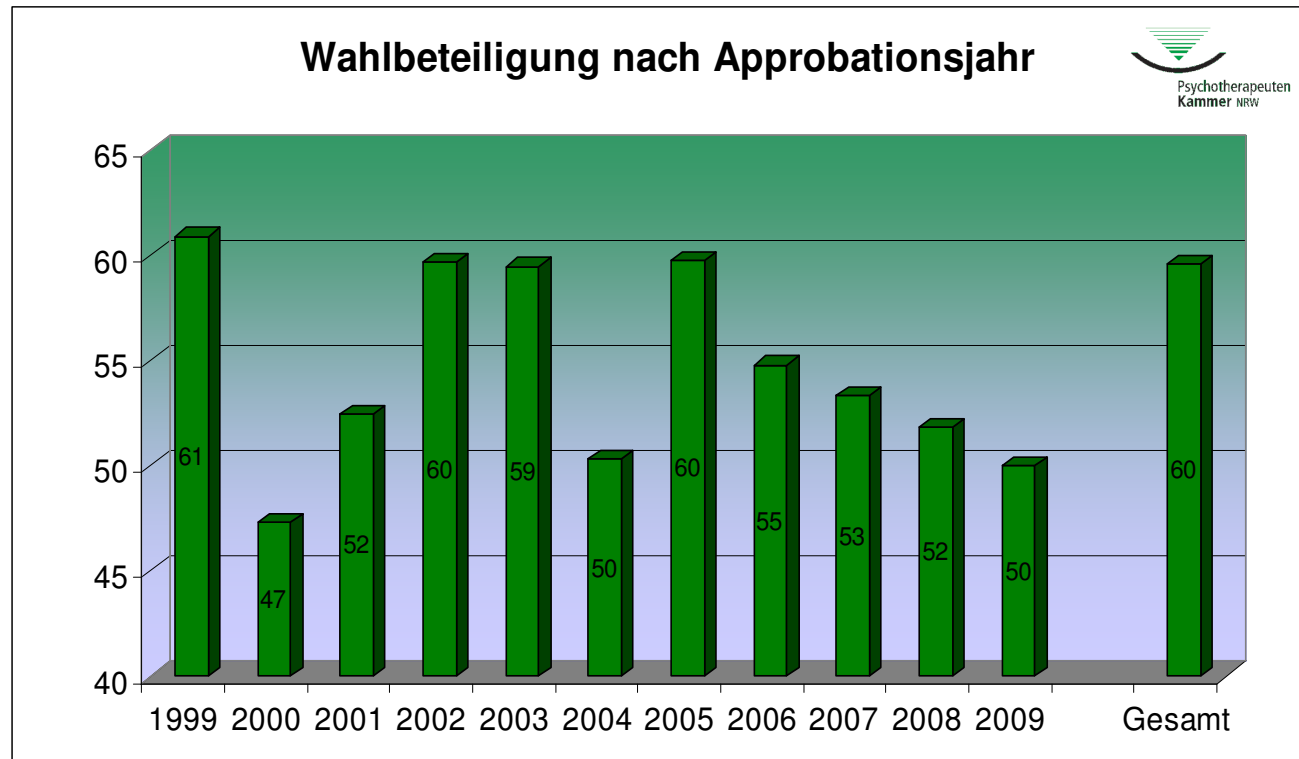

Wahl zur Kammerversammlung der Psychotherapeutenkammer NRW für die Wahlperiode 2009 - 2014